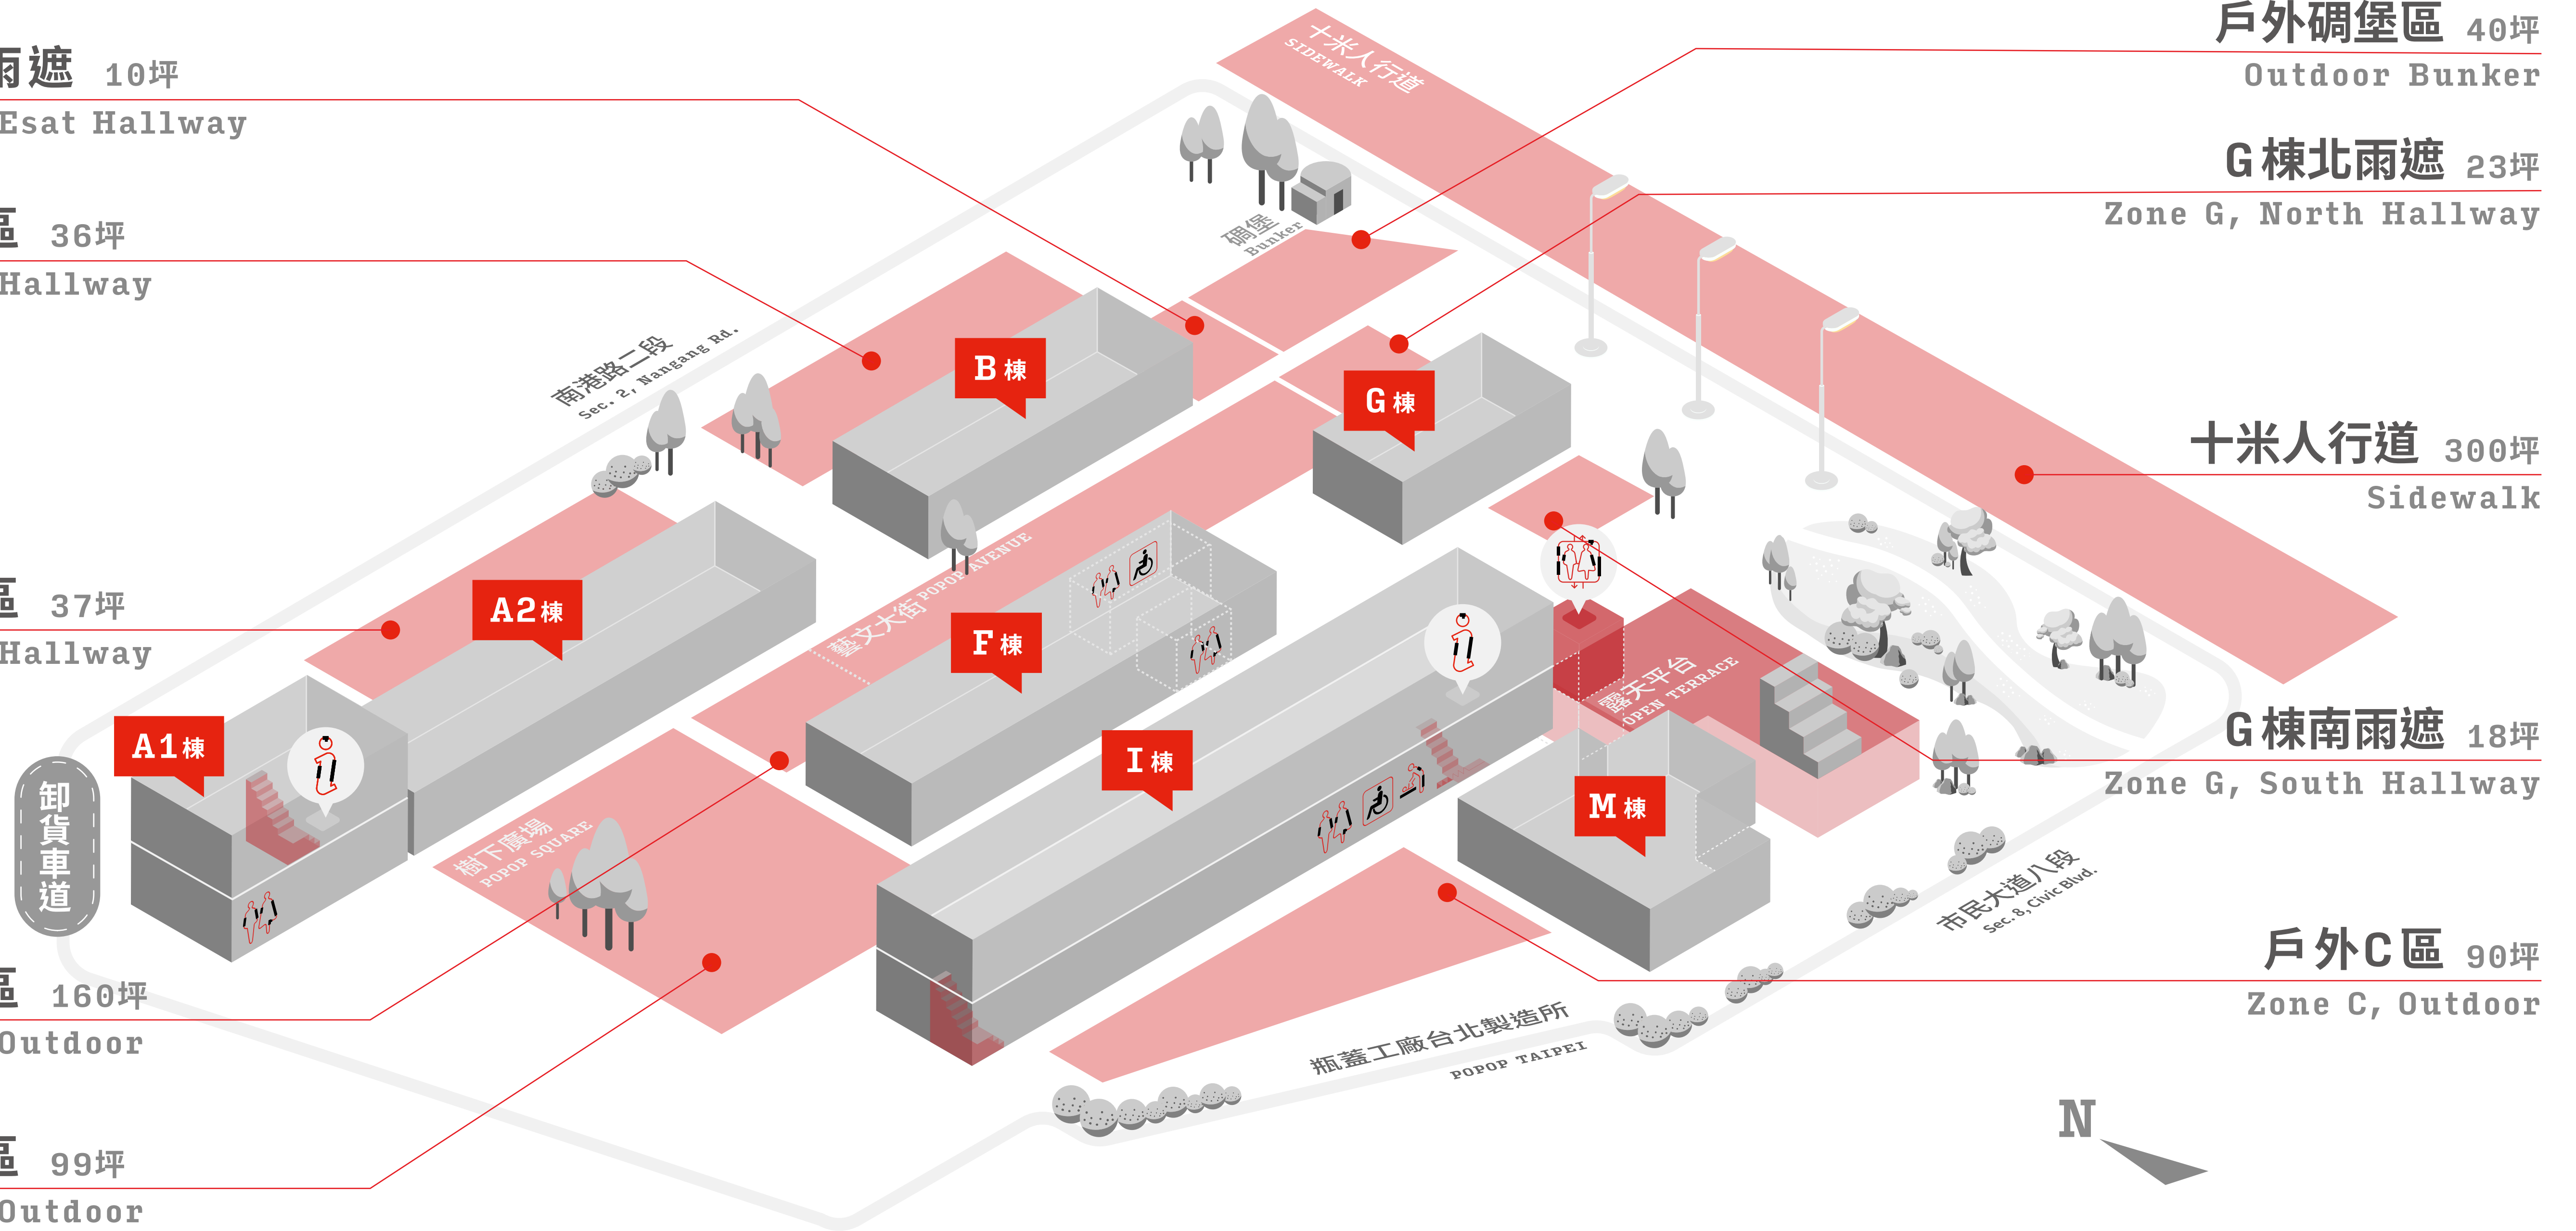

# POPOP TAIPEI 租用空間

**B棟東雨遮** 10坪  
Zone B, Esat Hallway

**雨遮D區** 36坪  
Zone D, Hallway

**雨遮E區** 37坪  
Zone E, Hallway

**戶外A區** 160坪  
Zone A, Outdoor

**戶外B區** 99坪  
Zone B, Outdoor

**戶外碉堡區** 40坪  
Outdoor Bunker

**G棟北雨遮** 23坪  
Zone G, North Hallway

**十米人行道** 300坪  
Sidewalk

**G棟南雨遮** 18坪  
Zone G, South Hallway

**戶外C區** 90坪  
Zone C, Outdoor

**A1棟** A1 Building

**13+新創實證場域**  
13+ Taipei Innovation Habitat

**2F** 會議室 7坪  
多功能空間 25坪  
(活動沙龍)

**I棟** I Building

**1F** 自造者空間  
Maker Space

多功能空間 35坪  
(數位製造區)

**2F** 共同工作空間  
Co-Working Space

會議室 10坪

**A2棟** A2 Building | 97坪

**B棟** B Building | 77坪

**F棟** F Building | 90坪

**G棟** G Building | 43坪

**M棟** M Building | 90坪